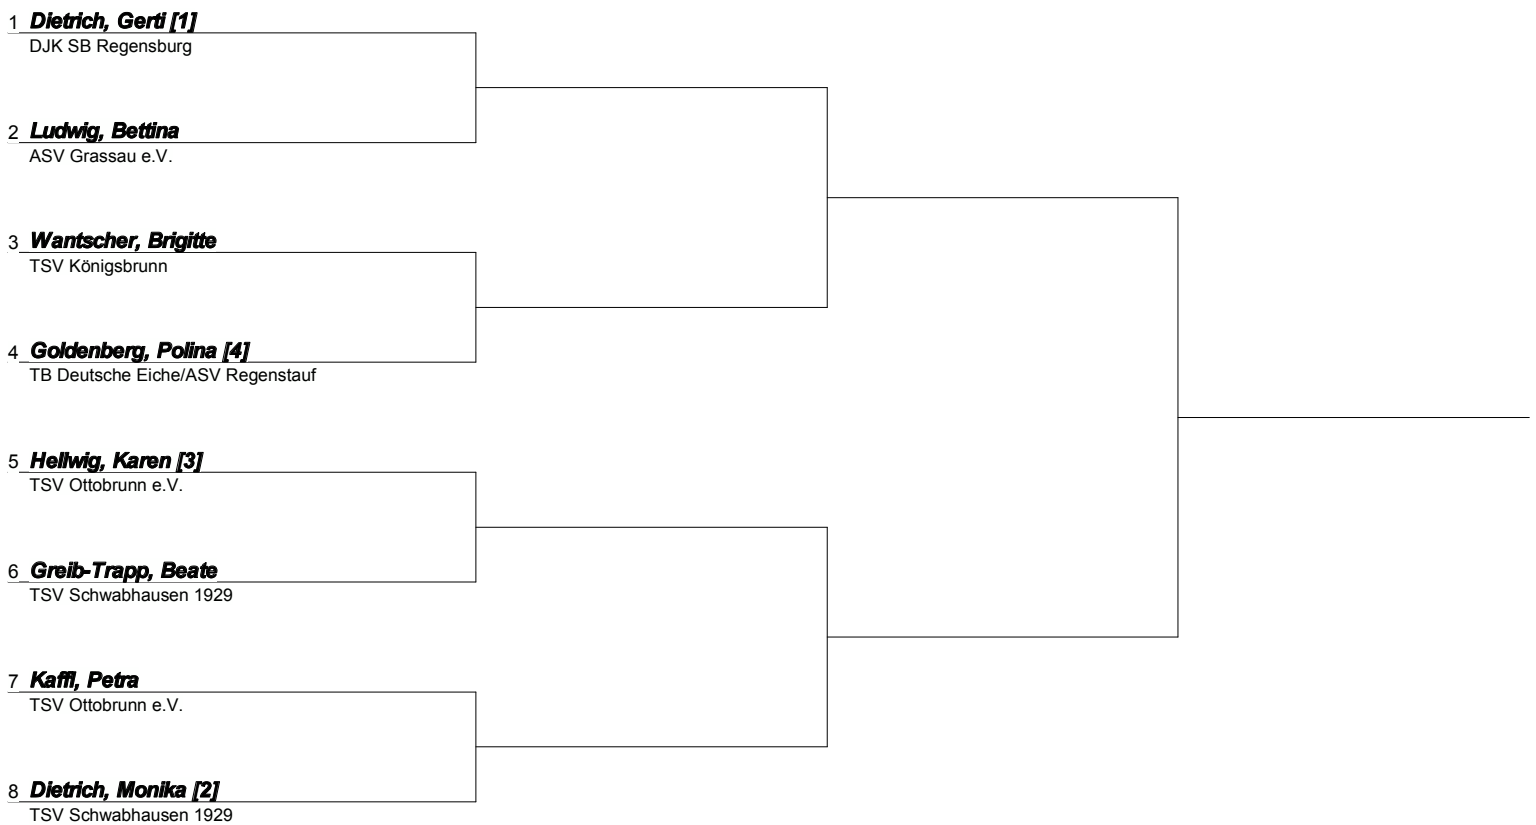

Bayerische Einzelmeisterschaften der Senioren 2018
Seniorinnen 50 Einzel (Vorrunde)

17.02.2018 18:04

Gruppe 3		1	2	3	4	Sätze	Spiele	Rang
1	Hellwig, Karen [3] TSV Ottobrunn e.V.	*	3:1	3:1	3:0	9:2	3:0	1
2	Wantscher, Brigitte [8] TSV Königsbrunn	1:3	*	3:0	3:0	7:3	2:1	2
3	Philipp, Heidi SV Neusorg e.V.	1:3	0:3	*	3:0	4:6	1:2	3
4	Stäblein, Silvia SB Versbach	0:3	0:3	0:3	*	0:9	0:3	4

R 1: Hellwig, Karen - Stäblein, Silvia 3:0 (11:4, 11:6, 11:8)
Wantscher, Brigitte - Philipp, Heidi 3:0 (12:10, 11:4, 11:8)

R 2: Wantscher, Brigitte - Stäblein, Silvia 3:0 (15:13, 12:10, 11:4)
Philipp, Heidi - Hellwig, Karen 1:3 (11:5, 1:11, 7:11, 5:11)

R 3: Stäblein, Silvia - Philipp, Heidi 0:3 (9:11, 8:11, 3:11)
Hellwig, Karen - Wantscher, Brigitte 3:1 (7:11, 11:7, 11:9, 11:9)

Gruppe 4		1	2	3	Sätze	Spiele	Rang
1	Dietrich, Monika [2] TSV Schwabhausen 1929	*	3:1	3:0	6:1	2:0	1
2	Ludwig, Bettina [6] ASV Grassau e.V.	1:3	*	3:1	4:4	1:1	2
3	Merkle-Wudi, Evelyn TSV Neutraubling	0:3	1:3	*	1:6	0:2	3

R 1: Ludwig, Bettina - Merkle-Wudi, Eve...3:1 (11:4, 11:9, 6:11, 11:5)

R 2: Merkle-Wudi, Eve...- Dietrich, Monika 0:3 (15:17, 6:11, 7:11)

R 3: Dietrich, Monika - Ludwig, Bettina 3:1 (13:11, 11:5, 9:11, 11:9)

Bayerische Einzelmeisterschaften der Senioren 2018
Seniorinnen 50 Einzel (Endrunde)

17.02.2018 18:13